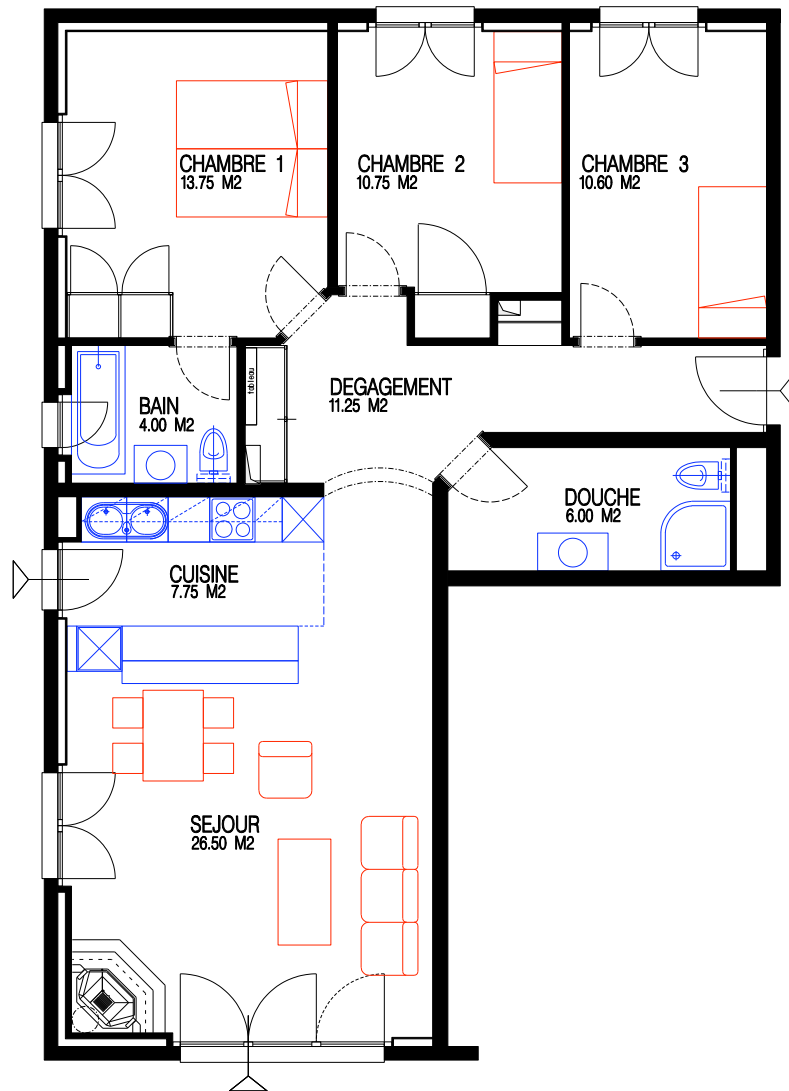

residences "edelweiss" A - B - C - morgins

appartement C11

4 1/2 pieces rez ouest

surface int.: 94.00 m²

terrasse: 178.00 m²

echelle 1:100