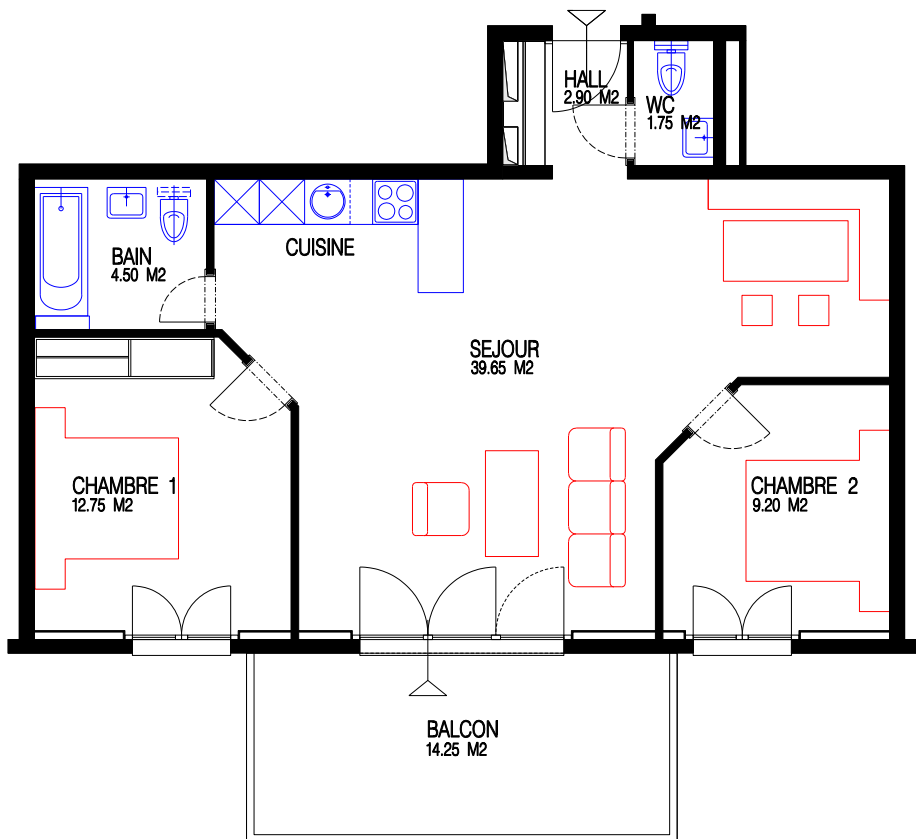

# residences "edelweiss" A - B - C - morgins

appartement C22

3 1/2 pieces 1er centre

surface int.: 72.00 m<sup>2</sup>

balcon: 14.25 m<sup>2</sup>

echelle 1:100