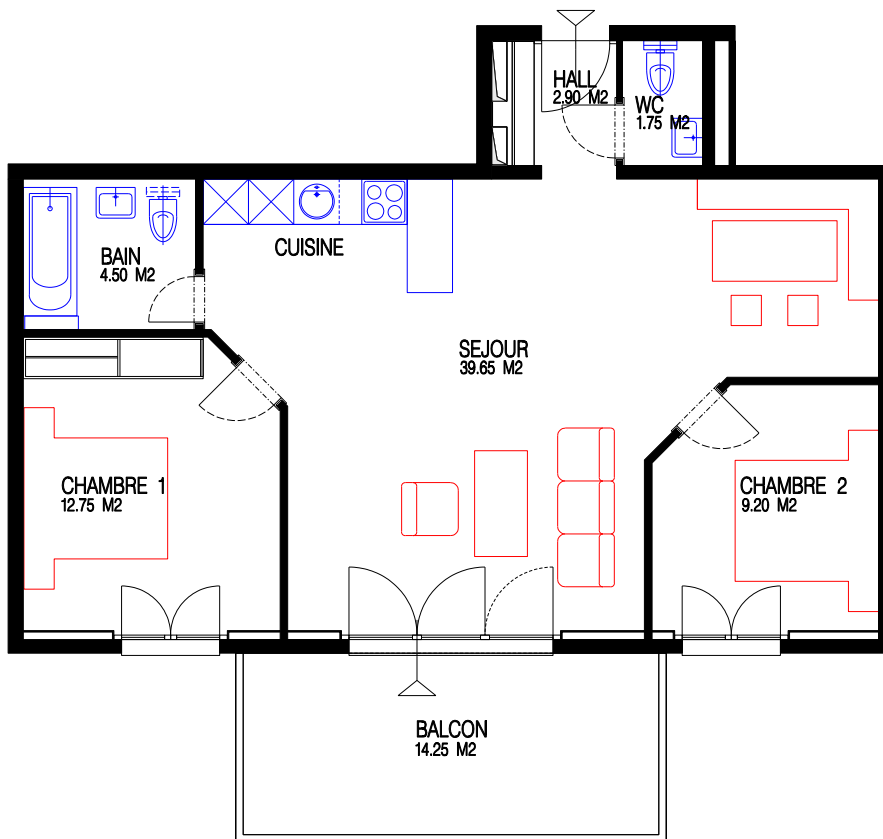

residences "edelweiss" A - B - C - morgins

appartement C32

3 1/2 pieces 2eme centre

surface int.: 72.00 m²

balcon: 14.25 m²

echelle 1:100